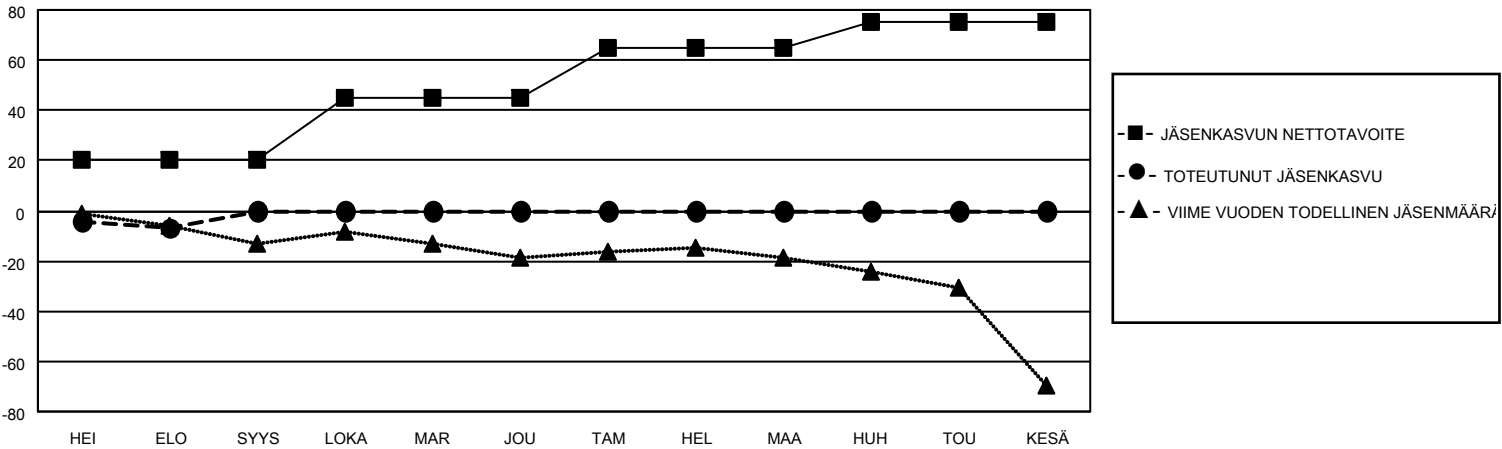

TAVOITTEET JA JÄSENET, KUMULATIIVINEN

LAKKAUTETUT KLUBIT: 0

0 CLUBS OF 60 LISÄNNYT YHDEN TAI USEAMMAN UUTTA JÄSENTÄ

SUKUPUOLIJAKAUMA

MIES 1,050 (87.14%)
NAINEN 155 (12.86%)

ERONNEET JÄSENET

KUOLLUT	3
KLUBI LAKKAUTETTU	0
MUU	4
YHTEENSÄ	7

[KLIKKAÄ TÄSTÄ NÄHDÄKSESI KUMULATIIVISET JÄSENTIEDOT](#)

PERHEJÄSENIÄ YHTEENSÄ	18
PERHEJÄSENET, JOTKA MAKSAVAT PUELET JÄSENMAKSUSTA	9