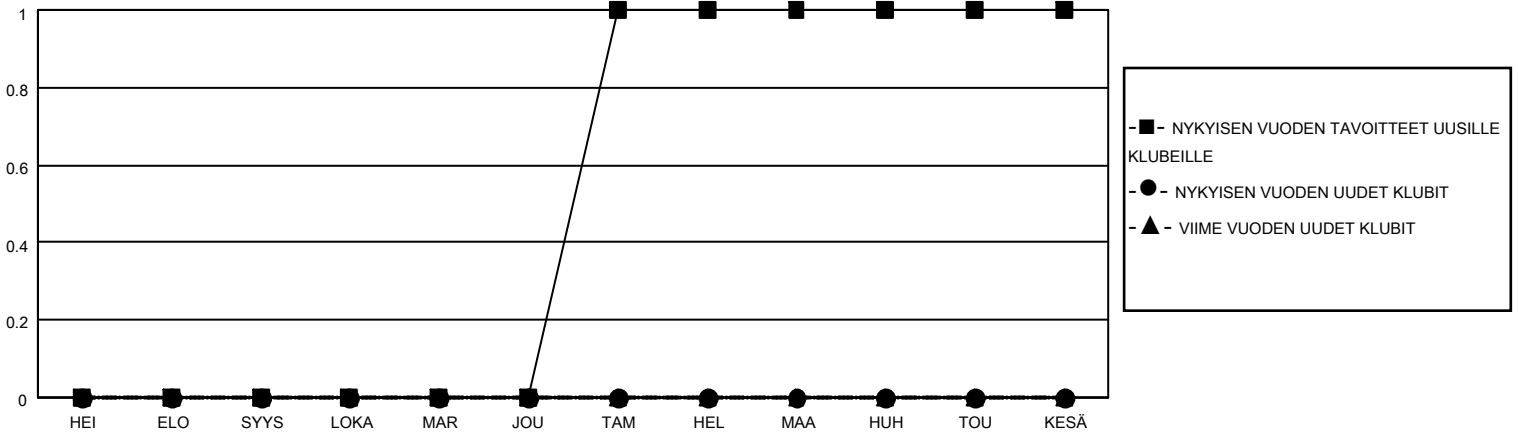

MONTHLY MEMBERSHIP PROGRESS REPORT

SIJAINTI FINLAND

District 107 G

Results as of: 8/31/2020

Klubit			
TULOKSET 2020-2021			
NELJÄNNES	UUDEN KLUBIN TAVOITE	UUDET KLUBIT	LOPETETUT KLUBIT
HEI/ELO/SYYS	0	0	0
LOKA/MAR/JOU	0	0	0
TAM/HEL/MAA	1	0	0
HUH/TOU/KESÄ	0	0	0

jäsentä			
TULOKSET 2020-2021			
NELJÄNNES	JÄSENKASVUN NETTOTAVOITE	TOTEUTUNUT JÄSENKASVU	POISTETUT JÄSENET (mukaan lukien siirrot)
HEI/ELO/SYYS	20	2	7
LOKA/MAR/JOU	25	0	0
TAM/HEL/MAA	20	0	0
HUH/TOU/KESÄ	10	0	0

TAVOITTEET JA UUDET KLUBIT, KUMULATIIVINEN